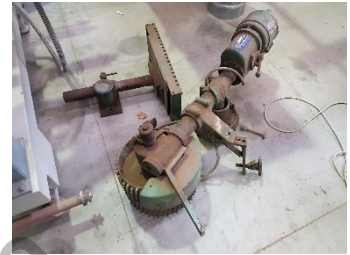

MÀQUINA DE OCASIÓ

Número de artículo	Precio
MN1439	

ALIMENTADOR PARA SIERRA CINTA

Tipo de máquina	Alimentador
-----------------	-------------

[Galeria de fotos](#)

metall-nord.com