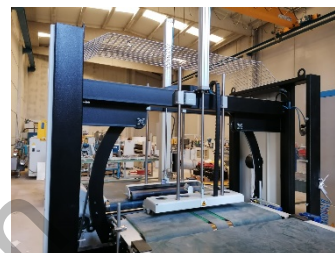

MÀQUINA D'OCASIÓ

Número d'article Preu

MN1893

EMBOLICADORA CMB COOLPACK 150 TI

Tipus de màquina	Embolicadora
Marca	CMB
Model	COOLPACK 150 TI
Altura màxima d'embalatge	650 mm
Ø bobina film	250 mm
Longitud bobina film	250 mm
Gruix de film	Entre 23 i 50 micres
Ample màxim de bobina de bombolles superior	1800 mm
Ample màxim de bobina de bombolla inferior	1400 mm
Ø màxim de la bobina de bombolla	900 mm
Potència	5'5 KW
Connexió elèctrica	400 V – 50 Hz
Connexió pneumàtica	6 bar
Ample útil	1250 mm
Dimensions totals	7100(L)x3180(A)x3200(H)mm
Velocitat d'avanç	14 m/min - màxima
Peça màxima	1250mm (A) x 700mm (H)
Peça mínima	300 (L) mm
Normativa	CE