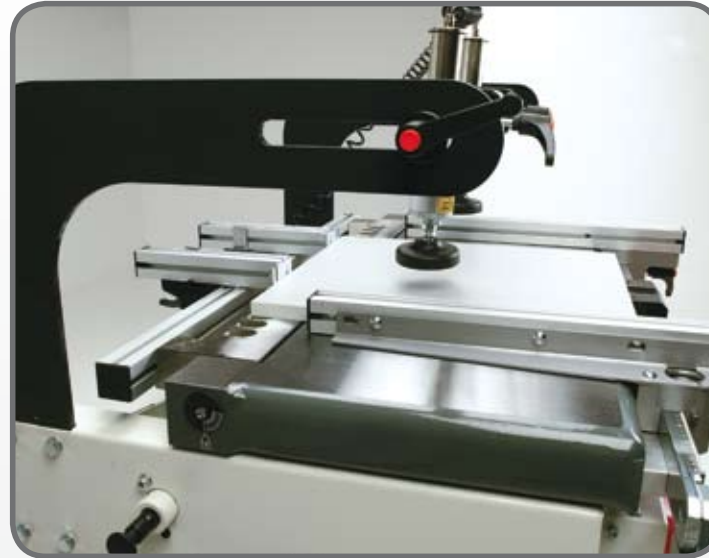

Taladro semi-automático para productividades medianas

Alfa Classic

Alfa series

Options

- Compasso per simmetria squadre.
- Gauge for symetry of side fences.
- Compas pour symétries équerres.
- Compás para escuadras simmetricas.

- Testina per cerniere.
- Hinges head.
- Tete pour charnieres.
- Cabezal por bisagras.

Dati tecnici - Technical data - Données techniques - Notas tecnicas

	CLASSIC	ALFA DIGIT	ALFA 27T	ALFA 35T
Mandrini (mm) - Spindles - Mandrins - Mandriles	21	21 27 35	27	35
Interasse tra ogni mandrino (mm) - Centerdistance between each spindle - Entre-axe entre chaque mandrin - Intereje entre cada mandril	32	32 32 32	32	32
Interasse totale tra il primo e l'ultimo mandrino (mm) - Total centerdistance between first and last spindle - Entre-axe total entre le premier et le dernier mandrin - Distancia total entre el primero y el último mandril	640	640 832 1088	832	1088
Profondità max. di foratura (mm) - Maximum depth of hole - Profondeur max. de perçage - Profundidad máx. de perforacion	70	70 70 70	70	70
Dimensione tavolo (mm) - Working table dimensions - Dimension table - Medidas mesa de trabajo	864x500	864x500	1056x500	1454x590
Dimensione max. del pezzo da forare (mm) - Maximum dimensions of pieces to be drilled - Dimension max. de la pièce à percer	800x3000	800x3000	992x3000	1308x3000
Giri mandrino al minuto (rpm) - Spindle rotations per minute - Tours du mandrin à la minute - Revoluciones de mandril por minuto	2800	2800	2800	2800
Potenza motore (Hp) - Motor power - Puissance moteur - Potencia motor	2	2	2,5	3 (opt. 2x2,5)
Pressione d'esercizio (atm.)- Pressure - Pression d'exercice - Presion de ejercicio	6-8	6-8	6-8	6-8
Peso (Kg) - Weight - Poids - Peso	295	295	388	454
Misure d'ingombro (mm) - Overall size - Mesures d'encombrement - Medidas exteriores	1070x890 x1240	1070x890 x1240	1142x800 x1140	1590x860 x1140